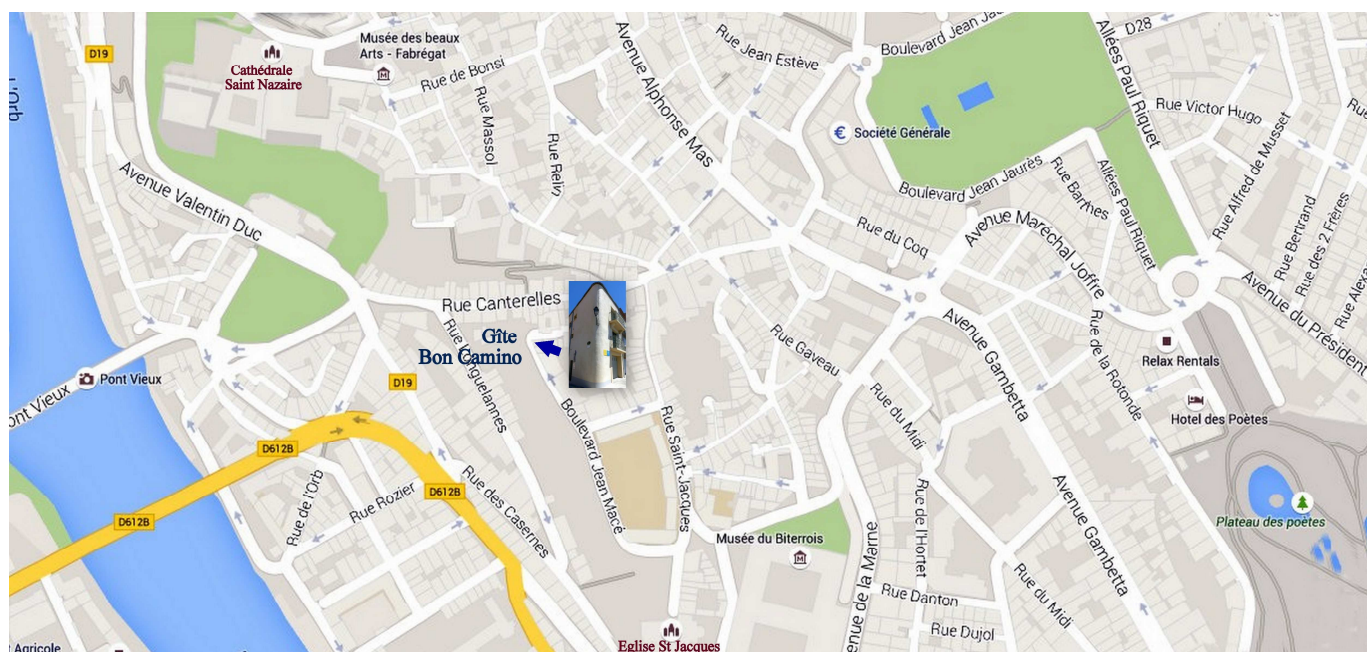

Pastorale
d'évangélisation
sur le chemin
de Compostelle

PRESENCE SUR LE
CHEMIN DE COMPOSTELLE

A BEZIERS UNE HALTE SUR LA VOIE DU PIÉMONT PYRÉNÉEN - GR 78 - VERS SAINT JACQUES DE COMPOSTELLE ET ROME

LE GÎTE BON CAMINO

Situé à l'angle de la rue de la Tible et du 1 boulevard Jean Macé

ACCUEIL PAR LES ROMIEUX DE BEZIERS

OUVERT AUX PELERINS DISPOSANT D'UNE CRÉANCIALE

DANS LA TRADITION DU CHEMIN DE SAINT JACQUES

Les pèlerins qui souhaitent être hébergés au
gîte de Béziers doivent au préalable appeler le

N° 07 68 77 43 31

Ils auront un hospitalier au bout du fil

(du 1er novembre au 30 avril, contact entre 14h et 17h)

Contact : gite.boncamino.beziers@gmail.com

Le plan ci-dessus devrait aider à se diriger vers le gîte

GÎTE OUVERT AVEC

LE CONCOURS DE VIATERRA ET DE LA VILLE DE BEZIERS